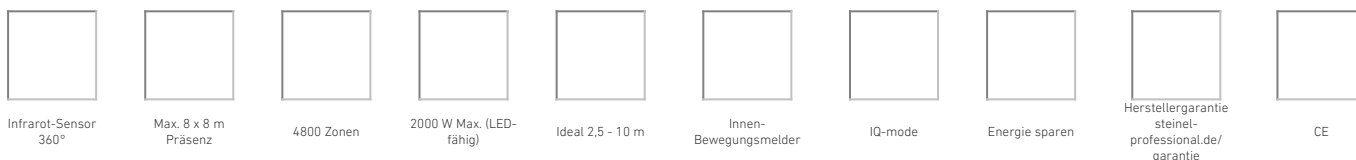

IR Quattro HD 24m

COM1 - op de muur zwart
 EAN 4007841 068615
 art.nr. 068615

Funcatiebeschrijving

Niets registreert beter! Infrarood-aanwezigheidsmelder Presence Control PRO IR Quattro HD COM1 AP voor binnen, ideaal voor (middel)grote kantoren, conferentie- en vergaderruimtes, klaslokalen en collegezalen, sporthallen en magazijnen, montagehoogte tot 10 m, versie op de muur voor het schakelen van licht, 4800 schakelzones voor de beste registratiekwaliteit, 64 m² echt aanwezigheidsbereik, vierkant registratiegebied, mechanisch instelbaar.

Technische gegevens

Afmetingen (L x B x H)	65 x 120 x 120 mm	Capacitieve belasting in µF	176 µF
Fabrieksgarantie	5 jaar	Technologie, sensoren	passief infrarood, Lichtsensor
Instellingen via	Afstandsbediening, DIP-schakelaar, Potentiometers, Smart Remote	Montagehoogte	2,50 – 10,00 m
Met afstandsbediening	Nee	Montagehoogte max.	10,00 m
Variant	COM1 - op de muur zwart	Optimale montagehoogte	2,8 m
VPE1, EAN	4007841068615	Registratiehoek	360 °
Uitvoering	Aanwezigheidsmelder	Openingshoek	160 °
Toepassing, plaats	Binnen	Onderkruipbescherming	Ja
Toepassing, ruimte	klaslokaal, collegezaal, groot kantoor, stellingmagazijn, productie, conferentieruimte / vergaderruimte, personeelskamer, verblijfsruimte, omkleedruimte, sporthal, Receptie / lobby, parkeergarage	verkleining van de registratiehoek per segment mogelijk	Nee
kleur	zwart	Elektronische instelling	Nee
Kleur, RAL	9005	Mechanische instelling	Ja
Incl. hoekwandhouder	Nee	Reikwijdte radiaal	8 x 8 m (64 m ²)
Montageplaats	plafond	Reikwijdte tangentiaal	20 x 20 m (400 m ²)
		Reikwijdte aanwezigheid	8 x 8 m (64 m ²)
		schakelzones	4800 schakelzones